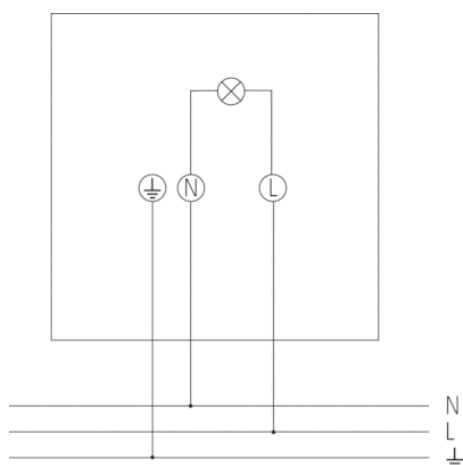

Functiebeschrijving

- LED-straler met bewegingsmelder
- 2 LED-straler met 8 W elk (gelijk aan ongeveer 2x100 W halogeenlamp)
- Straler horizontaal $\pm 40^\circ$ draaibaar en 90° omlaag verstelbaar
- Voor buiten
- Automatische lichtsturing afhankelijk van aanwezigheid en lichtsterkte
- Detectiehoek 90°
- Extra onderkruipbeveiliging 140°
- Sensorkop horizontaal $\pm 90^\circ$ draaibaar
- Straler horizontaal $\pm 40^\circ$ draaibaar en 90° omlaag verstelbaar
- Beperking van het detectiebereik door meegeleverde segmenten mogelijk
- Montage van de montageplaat met 1 hand
- Directe inbedrijfstelling door voorinstelling in de fabriek mogelijk
- Instelelementen beveiligd aangebracht
- Niet dimbaar

Technische specificaties

Bedrijfsspanning	100 – 240 V AC
Frequentie	50 – 60 Hz
Standby verbruik	~0,3 W
Soort lichtmeting	Mixlichtmeting
Soort montage	Wandmontage
Instelbereik lichtsterkte	5 – 200 lx of slechts aanwezigheid afhankelijk
Vermogen LED (lichtstroom)	2x8 W (860 lm)
Kleurtemperatuur	6000 K, middagzone
Detectiehoek	90° (140° Onderkruipbeveiliging)
Nalooptijd Licht	5 s-10 min
Omgevingstemperatuur	-20°C ... $+40^\circ\text{C}$
Beschermingsklasse	II
Beschermingsgraad	IP 44

Aansluitschema's

Detectiebereik

Montagehoogte (A)	Recht op (r)	Dwars op (t)
2,5 m	5 m	10 m

Maattekeningen

Accessoires

LUXA LED hoek BK

- Artikelnr.: 9070757
Details ► www.theben.de