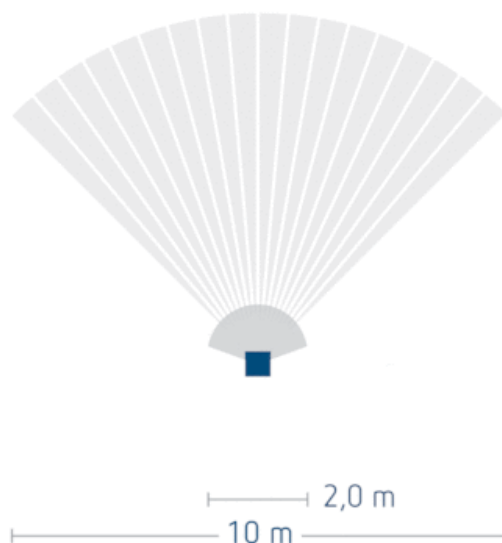

Functiebeschrijving

- LED-straler met bewegingsmelder
- 2 LED-straler met 8 W elk (gelijk aan ongeveer 2x100 W halogeenlamp)
- Straler horizontaal $\pm 40^\circ$ draaibaar en 90° omlaag verstelbaar
- Voor buiten
- Automatische lichtsturing afhankelijk van aanwezigheid en lichtsterkte
- Detectiehoek 90°
- Extra onderkruipbeveiliging 140°
- Sensorkop horizontaal $\pm 90^\circ$ draaibaar
- Straler horizontaal $\pm 40^\circ$ draaibaar en 90° omlaag verstelbaar
- Beperking van het detectiebereik door meegeleverde segmenten mogelijk
- Montage van de montageplaat met 1 hand
- Directe inbedrijfstelling door voorinstelling in de fabriek mogelijk
- Instelelementen beveiligd aangebracht
- Niet dimbaar

Technische specificaties

Bedrijfsspanning	100 – 240 V AC
Frequentie	50 – 60 Hz
Standby verbruik	~0,3 W
Soort lichtmeting	Mixlichtmeting
Soort montage	Wandmontage
Instelbereik lichtsterkte	5 – 200 lx of slechts aanwezigheid afhankelijk
Vermogen LED (lichtstroom)	2x8 W (860 lm)
Kleurtemperatuur	6000 K, middagzone
Detectiehoek	90° (140° Onderkruipbeveiliging)
Nalooptijd Licht	5 s-10 min
Omgevingstemperatuur	-20°C ... $+40^\circ\text{C}$
Beschermingsklasse	II
Beschermingsgraad	IP 44

Aansluitschema's

Detectiebereik

Montagehoogte (A)	Recht op (r)	Dwars op (t)
2,5 m	5 m	10 m

Maattekeningen

Accessoires

LUXA LED hoek BK

- Artikelnr.: 9070757
Details ► www.theben.de