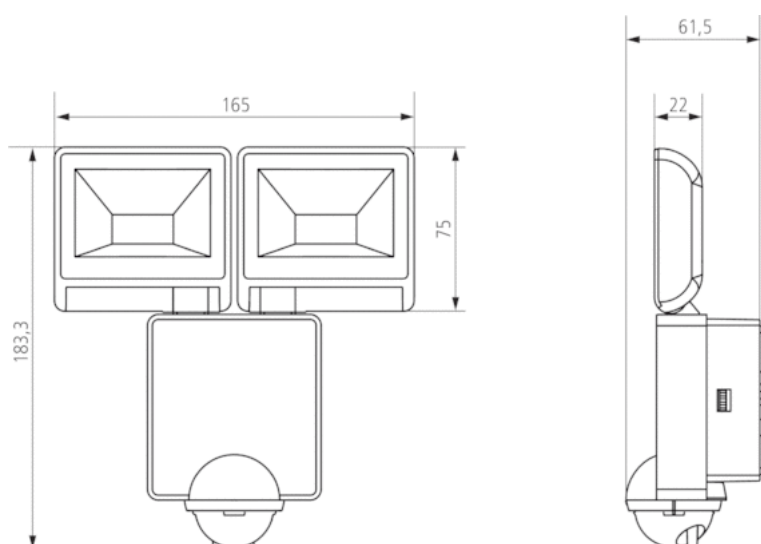

Functiebeschrijving

- LED-straler met bewegingsmelder
- 2 LED-straler met 8 W elk (gelijk aan ongeveer 2x100 W halogeenlamp)
- Straler horizontaal $\pm 40^\circ$ draaibaar en 90° omlaag verstelbaar
- Voor buiten
- Automatische lichtsturing afhankelijk van aanwezigheid en lichtsterkte
- Detectiehoek 90°
- Extra onderkruipbeveiliging 140°
- Sensorkop horizontaal $\pm 90^\circ$ draaibaar
- Straler horizontaal $\pm 40^\circ$ draaibaar en 90° omlaag verstelbaar
- Beperking van het detectiebereik door meegeleverde segmenten mogelijk
- Montage van de montageplaat met 1 hand
- Directe inbedrijfstelling door voorinstelling in de fabriek mogelijk
- Instelelementen beveiligd aangebracht
- Niet dimbaar

Technische specificaties

Bedrijfsspanning	100 – 240 V AC
Frequentie	50 – 60 Hz
Standby verbruik	~0,3 W
Soort lichtmeting	Mixlichtmeting
Soort montage	Wandmontage
Instelbereik lichtsterkte	5 – 200 lx of slechts aanwezigheid afhankelijk
Vermogen LED (lichtstroom)	2x8 W (860 lm)
Kleurtemperatuur	6000 K, middagzone
Detectiehoek	90° (140° Onderkruipbeveiliging)
Nalooptijd Licht	5 s-10 min
Omgevingstemperatuur	-20°C ... $+40^\circ\text{C}$
Beschermingsklasse	II
Beschermingsgraad	IP 44

Aansluitschema's

Detectiebereik

Montagehoogte (A)	Recht op (r)	Dwars op (t)
2,5 m	5 m	10 m

Maattekeningen

Accessoires

LUXA LED hoek BK

- Artikelnr.: 9070757
Details ► www.theben.de