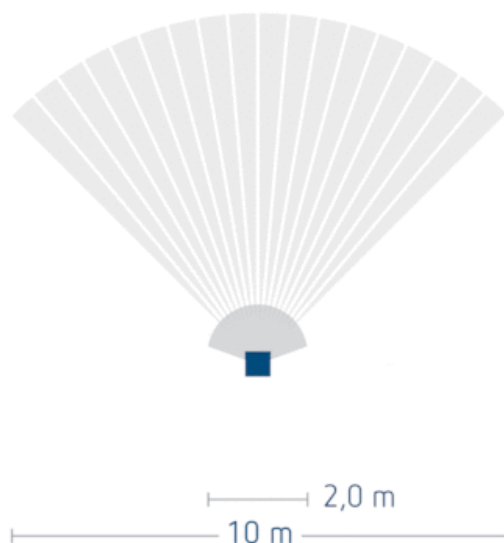

Functiebeschrijving

- LED-straler met bewegingsmelder
- 1 LED-straler met 8 W (gelijk aan ongeveer 100 W halogeenlamp)
- Straler horizontaal $\pm 40^\circ$ draaibaar en 90° omlaag verstelbaar
- Voor buiten
- Automatische lichtsturing afhankelijk van aanwezigheid en lichtsterkte
- Detectiehoek 90°
- Extra onderkruipbeveiliging 140°
- Sensorkop horizontaal $\pm 90^\circ$ draaibaar
- Straler horizontaal $\pm 40^\circ$ draaibaar en 90° omlaag verstelbaar
- Beperking van het detectiebereik door meegeleverde segmenten mogelijk
- Montage van de montageplaat met 1 hand
- Directe inbedrijfstelling door voorinstelling in de fabriek mogelijk
- Instelelementen beveiligd aangebracht
- Niet dimbaar

Technische specificaties

Bedrijfsspanning	100 – 240 V AC
Frequentie	50 – 60 Hz
Standby verbruik	~0,3 W
Soort lichtmeting	Mixlichtmeting
Soort montage	Wandmontage
Instelbereik lichtsterkte	5 – 200 lx of slechts aanwezigheid afhankelijk
Vermogen LED (lichtstroom)	8 W (430 lm)
Kleurtemperatuur	3000 K, warmwit
Detectiehoek	90° (140° Onderkruipbeveiliging)
Nalooptijd Licht	5 s-10 min
Omgevingstemperatuur	-20°C ... $+40^\circ\text{C}$
Beschermingsklasse	II
Beschermingsgraad	IP 44

Aansluitschema's

Detectiebereik

Montagehoogte (A)	Recht op (r)	Dwars op (t)
2,5 m	5 m	10 m

Maattekeningen

Accessoires

LUXA LED hoek WH

- Artikelnr.: 9070756
Details ► www.theben.de