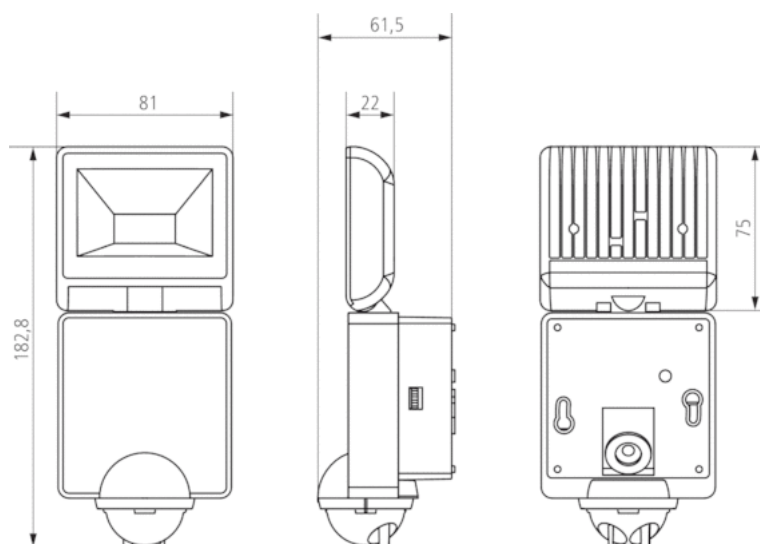

Functiebeschrijving

- LED-straler met bewegingsmelder
- 1 LED-straler met 8 W (gelijk aan ongeveer 100 W halogeenlamp)
- Straler horizontaal $\pm 40^\circ$ draaibaar en 90° omlaag verstelbaar
- Voor buiten
- Automatische lichtsturing afhankelijk van aanwezigheid en lichtsterkte
- Detectiehoek 90°
- Extra onderkruipbeveiliging 140°
- Sensorkop horizontaal $\pm 90^\circ$ draaibaar
- Straler horizontaal $\pm 40^\circ$ draaibaar en 90° omlaag verstelbaar
- Beperking van het detectiebereik door meegeleverde segmenten mogelijk
- Montage van de montageplaat met 1 hand
- Directe inbedrijfstelling door voorinstelling in de fabriek mogelijk
- Instelelementen beveiligd aangebracht
- Niet dimbaar

Technische specificaties

Bedrijfsspanning	100 – 240 V AC
Frequentie	50 – 60 Hz
Standby verbruik	~0,3 W
Soort lichtmeting	Mixlichtmeting
Soort montage	Wandmontage
Instelbereik lichtsterkte	5 – 200 lx of slechts aanwezigheid afhankelijk
Vermogen LED (lichtstroom)	8 W (430 lm)
Kleurtemperatuur	3000 K, warmwit
Detectiehoek	90° (140° Onderkruipbeveiliging)
Nalooptijd Licht	5 s-10 min
Omgevingstemperatuur	-20°C ... $+40^\circ\text{C}$
Beschermingsklasse	II
Beschermingsgraad	IP 44

Aansluitschema's

Detectiebereik

Montagehoogte (A)	Recht op (r)	Dwars op (t)
2,5 m	5 m	10 m

Maattekeningen

Accessoires

LUXA LED hoek WH

- Artikelnr.: 9070756
Details ► www.theben.de