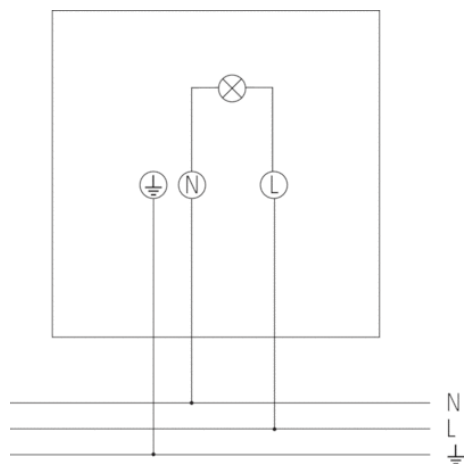

Functiebeschrijving

- LED-straler met bewegingsmelder
- 1 LED-straler met 8 W (gelijk aan ongeveer 100 W halogeenlamp)
- Straler horizontaal $\pm 40^\circ$ draaibaar en 90° omlaag verstelbaar
- Voor buiten
- Automatische lichtsturing afhankelijk van aanwezigheid en lichtsterkte
- Detectiehoek 90°
- Extra onderkruipbeveiliging 140°
- Sensorkop horizontaal $\pm 90^\circ$ draaibaar
- Straler horizontaal $\pm 40^\circ$ draaibaar en 90° omlaag verstelbaar
- Beperking van het detectiebereik door meegeleverde segmenten mogelijk
- Montage van de montageplaat met 1 hand
- Directe inbedrijfstelling door voorinstelling in de fabriek mogelijk
- Instelelementen beveiligd aangebracht
- Niet dimbaar

Technische specificaties

Bedrijfsspanning	100 – 240 V AC
Frequentie	50 – 60 Hz
Standby verbruik	~0,3 W
Soort lichtmeting	Mixlichtmeting
Soort montage	Wandmontage
Instelbereik lichtsterkte	5 – 200 lx of slechts aanwezigheid afhankelijk
Vermogen LED (lichtstroom)	8 W (430 lm)
Kleurtemperatuur	3000 K, warmwit
Detectiehoek	90° (140° Onderkruipbeveiliging)
Nalooptijd Licht	5 s-10 min
Omgevingstemperatuur	-20°C ... $+40^\circ\text{C}$
Beschermingsklasse	II
Beschermingsgraad	IP 44

Aansluitschema's

Detectiebereik

Montagehoogte (A)	Recht op (r)	Dwars op (t)
2,5 m	5 m	10 m

Maattekeningen

Accessoires

LUXA LED hoek WH

- Artikelnr.: 9070756
Details ► www.theben.de