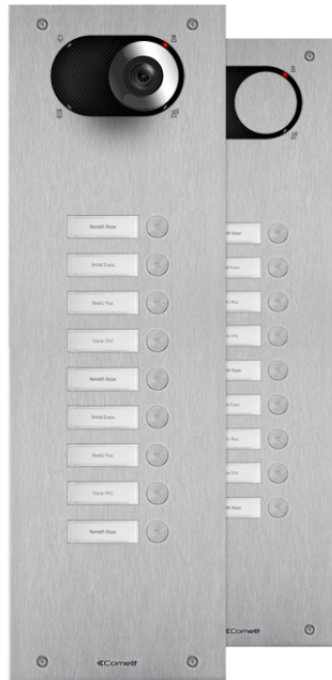

**IX0109****SWITCH FRONTPANEEL MET 9 DRUKKNOPPEN**

Frontpaneel voor deurstation Switch in 2,5 mm dik roestvast geborsteld staal AISI 316. Dankzij de meegeleverde adapter art. 1250U is het mogelijk de afzonderlijk verkrijgbare audio- of audio/videomodule te gebruiken, afhankelijk van het type bedrading (digitale 2-draads Simplebus of ViP). Compleet met 9 reeds gemonteerde en bedrade drukknoppen. Naamkaders met witte led-achtergrondverlichting. Vervanging van de naamkaders direct vanaf de voorzijde. Beschermingsklasse IK08. Uit te breiden met inbouwdoos of opbouwbehuizing (afzonderlijk verkocht). Afmetingen (L x H x D): 150 x 475,5 x 2,5mm.

AWARDSDESIGN
MILANO

IX0109

SWITCH FRONTPANEEL MET 9 DRUKKNOPPEN

ALGEMENE DATA

Typologie	Monoblock
Hoogte (mm)	475.5
Breedte (mm)	150
Diepte (mm)	2.5
Productkleur	Staal
Inbouwmontage	Ja, met een speciaal accessoire
Wandmontage	Ja, met een speciaal accessoire

AUDIOFUNCTIES

Technologieën geïmplementeerd	Echo annuleren
-------------------------------	----------------

HARDWAREFUNCTIES

Soort roepen	Knoppen
Type knoppen	Mechanische
Aantal knoppen (n°)	9
Kleur van achtergrondverlichting	Wit

IX0109

SWITCH FRONTPANEEL MET 9 DRUKKNOPPEN

ACCESSOIRES

IX9152 INBOUWDOOS FRONTPANEEL, 9-10-11-12 DRUKKNOPPEN

Inbouwdoos voor deurstations art. IX0109, IX0110, IX0111 en IX0112 met 9-10-11-12 drukknoppen. Afmetingen: 124x449,5x56 mm.