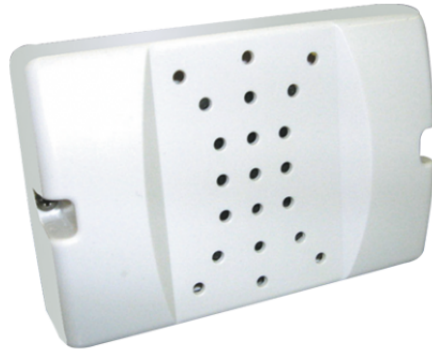

## ZUSATZGONG AP, ANSCHLUSS AN INNENSTATION

Zusatzgong zum wiedergeben des Ruftons. Anschluss an Innenstationen die mit den Klemmen S+ und S- ausgestattet sind, Aufputzmontage. Abmessungen: 110x75x29mm.