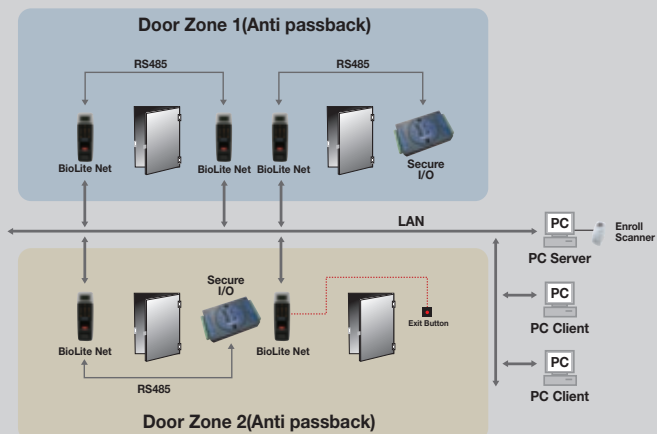

Network

EasySecure B.V.

Corkstraat 46, 3047 AC, Rotterdam

Tel : +31-(0)-88 00 00 083, Fax : +31-(0)-88 00 00 084

E-mail : info@easysecure.nl Homepage : www.easysecure.nl

easy
secure