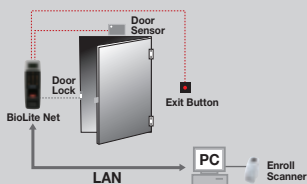

System Configuration

Standalone