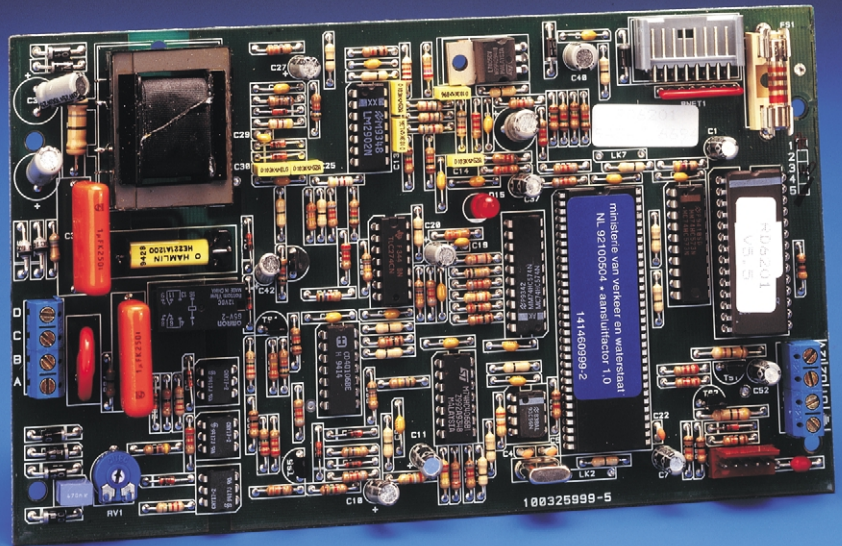

RD 6201

Kiezer

- Ingaande/uitgaande telefoonlijn
- 2 uitgangen (open collector 30 mA)
- 12 V-uitgang met zekering
- Afzonderlijke ingang/uitgang geschikt voor:
 - Meeluisteren op audio-niveau
 - 4-kanaals spraakmodule
- Programmering puls/DTMF-kiezen:
 - Aritech Fast Format protocol
 - SIA protocol
 - Contact-ID protocol
 - Upload/download protocol
 - Spraakprotocol/Semafoon
- 4 telefoonnummers voor meldkamer
- 2 telefoonnummers voor Up/Download
- 16 cijfers per nummer
- 2 cijfers per PABX (interne centrale)
- Rap. naar één of naar alle telefoonnummers
- Kiestoondetectie
- 8 klantcodes per telefoonnummer (CD 95/150)
- 2 klantcodes per telefoonnummer (CD 72)
- 1-6 cijfers per klantcode
- Installateursblokkering
- Bewakingslijn
- Alleen te gebruiken met CD-serie
- Niet-vluchtig geheugen

Het programmeren van de kiezer kan ter plaatse gebeuren of op afstand via het openbare telefoonnet. Voor deze laatste mogelijkheid wordt gebruik gemaakt van Aritech's Transport PC Up/download Software Package, die loopt op alle IBM®-compatibele PC's. Alle informatie wordt opgeslagen in een EEPROM die de gegevens bewaart, ook bij totale spanningsuitval. De toegang tot de kiezerprogrammering is beveiligd met een code van maximaal 6 cijfers.

➔ Spraakmodule

In combinatie met een CD 3401 en de RD 6201 vormt de spraakmodule RD 5060 een interessant alternatief voor de rapportage aan een meldkamer. Transmissie naar de meldkamer kan vanzelfsprekend nog worden geprogrammeerd als backup ingeval de spraaktransmissie niet slaagt ("wisselend" rapporteren).

Elk bericht wordt geactiveerd door een individuele alarmgebeurtenis. De kiezer kan op die manier verschillende gesproken berichten naar verschillende telefoonnummers sturen.

De Aritech RD 6201 kiezer is ontworpen voor het gebruik met de controlepanelen uit de CD-serie.