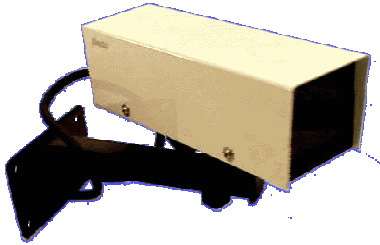

## LOW COST DUMMYCAMERA'S

Dummycamera in metalen behuizing met kabel afgewerkt in de montagevoet. Geschikt voor binnenmontage in winkels en op scholen. Eventueel is een knipperende rode led in te schakelen. Bijgeleverde stickers t.b.v. de toegangsdeuren verhogen de geloofwaardigheid

Kunststof roterende dummycamera met rode led. Geschikt voor de lage risico's, waar met name kinderen de indruk krijgen dat ze in de gaten worden gehouden. Geschikt voor binnenmontage in speelgoedzaken en op kleuterscholen. Bijgeleverde stickers t.b.v. de toegangsdeuren verhogen de geloofwaardigheid

Robuuste camerabehuizing met professioneel ogende camera. Geschikt voor binnen en buitenmontage. Geschikt voor de locaties waar winkeldieven de indruk moeten krijgen dat een professioneel bewakingssysteem is geplaatst. Bijgeleverde stickers t.b.v. de toegangsdeuren verhogen de geloofwaardigheid