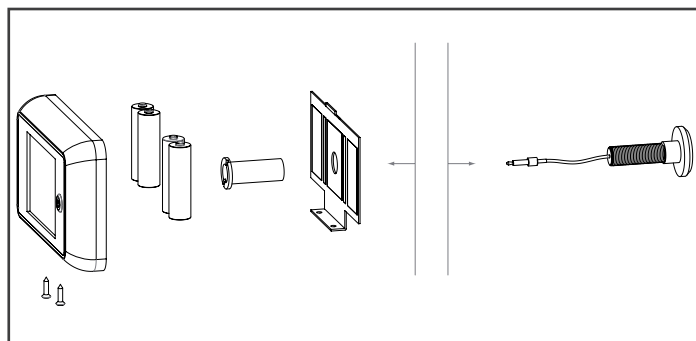

INTERSTEEL

NL

Bekijk hoek: 110 graden
 Finish: RVS look
 Formaat: 135(w)x86(h)25(d)
 Gewicht: 345 Gr.
 Deurdikte: 38 - 72 mm
 Diameter spion: 14 - 22 mm
 Senor: 0.3 Mega Pixel CMOS
 Stroombron: 4AA batterij incl. (Alkaline)

ENG

Viewing angle: 110 graden
 Finish: RVS look
 Size: 135(w)x86(h)25(d)
 Weight: 345 Gr.
 Door thickness: 38 - 72 mm
 Diameter peephole: 14 - 22 mm
 Senor: 0.3 Mega Pixel CMOS
 Powered by: 4AA battery incl. (Alkaline)

DE

Sichtwinkel: 110 graden
 Finish: Edelstahl-Look
 Abmessungen: 135(w)x86(h)25(d)
 Gewicht: 345 Gr.
 Türstärke: 38 - 72 mm
 Durchmesser: 14 - 22 mm
 Senor: 0.3 Mega Pixel CMOS
 Stromquelle: 4AA Batterie incl. (Alkaline)