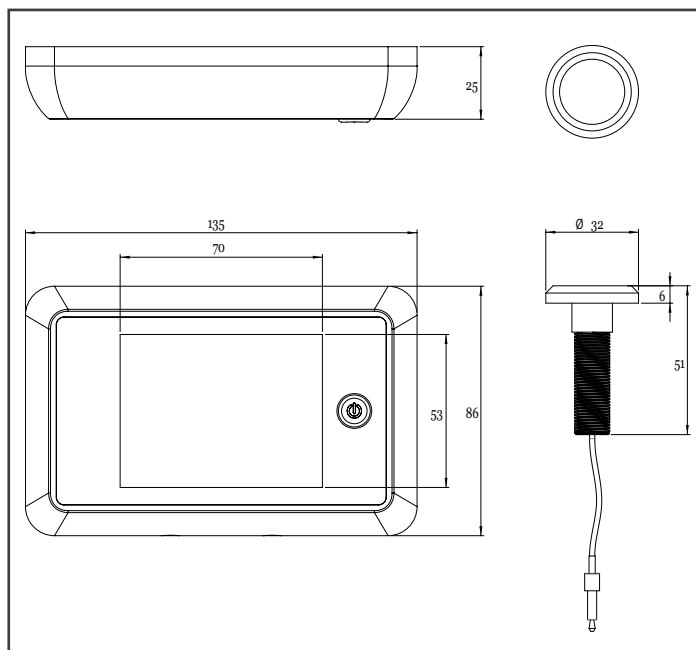

INTERSTEEL

NL

Bekijk hoek: 110 graden
 Finish: RVS look
 Formaat: 135(w)x86(h)25(d)
 Gewicht: 345 Gr.
 Deurdikte: 38 - 72 mm
 Diameter spion: 14 - 22 mm
 Senor: 0.3 Mega Pixel CMOS
 Stroombron: 4AA batterij incl. (Alkaline)

ENG

Viewing angle: 110 graden
 Finish: RVS look
 Size: 135(w)x86(h)25(d)
 Weight: 345 Gr.
 Door thickness: 38 - 72 mm
 Diameter peephole: 14 - 22 mm
 Senor: 0.3 Mega Pixel CMOS
 Powered by: 4AA battery incl. (Alkaline)

DE

Sichtwinkel: 110 graden
 Finish: Edelstahl-Look
 Abmessungen: 135(w)x86(h)25(d)
 Gewicht: 345 Gr.
 Türstärke: 38 - 72 mm
 Durchmesser: 14 - 22 mm
 Senor: 0.3 Mega Pixel CMOS
 Stromquelle: 4AA Batterie incl. (Alkaline)