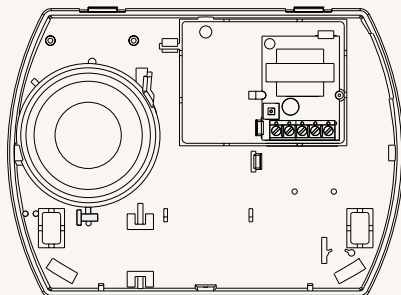

AS 270 Serie

Binnensirenes

- Moderne vormgeving
- Laag stroomverbruik
- Optioneel met flitslicht (AS 271/273)
- Enkel- en tweetonige uitvoering
- Sabotagedetectie tegen openmaken en verwijderen
- Eenvoudig te installeren
- Verticaal of horizontaal te monteren
- Stand-alone versie beschikbaar
- ANPI, NFA2P en VdS versie beschikbaar

Binnensirene voorzien van een ééntonige alarmering, een ingebouwd flitslicht en extra beveiliging

AS 270

AS 271

De sirenes uit de AS 270 serie zijn ideaal om te gebruiken als binnensirene in zowel residentiële als industriële omgevingen. Deze sirenes hebben een moderne vormgeving, zijn licht van gewicht en doen niet denken aan de standaard deurbellen.

Bij de installatie van de AS 270 zult u de gebruikersvriendelijkheid ervaren.

Stand-alone binnensirene voorzien van een tweetonige alarmering, een ingebouwd flitslicht en extra beveiliging

AS 272

AS 273

AS 270 Serie