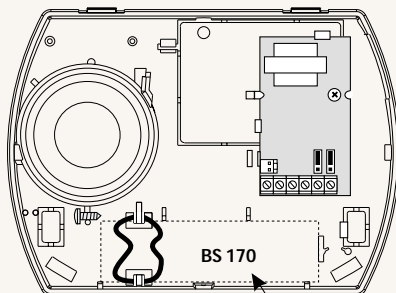

De sirenes uit de AS 270 serie zijn ideaal om te gebruiken als binnensirene in zowel residentiële als industriële omgevingen. Deze sirenes hebben een moderne vormgeving, zijn licht van gewicht en doen niet denken aan de standaard deurbellen.

Bij de installatie van de AS 270 zult u de gebruikersvriendelijkheid ervaren.

Stand-alone binnensirene voorzien van een tweetonige alarmering, een ingebouwd flitslicht en extra beveiliging

AS 272