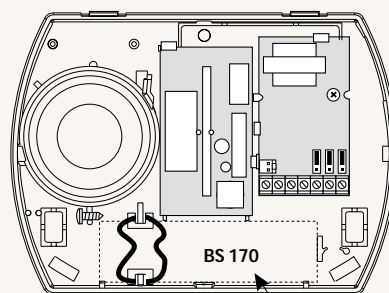

AS 270 Serie

Binnensirenes

- Moderne vormgeving
- Laag stroomverbruik
- Optioneel met flitslicht (AS 271/273)
- Enkel- en tweetonige uitvoering
- Sabotagedetectie tegen openmaken en verwijderen
- Eenvoudig te installeren
- Verticaal of horizontaal te monteren
- Stand-alone versie beschikbaar
- ANPI, NFA2P en VdS versie beschikbaar

Binnensirene voorzien van een ééntonige alarmering, een ingebouwd flitslicht en extra beveiliging

De sirenes uit de AS 270 serie zijn ideaal om te gebruiken als binnensirene in zowel residentiële als industriële omgevingen. Deze sirenes hebben een moderne vormgeving, zijn licht van gewicht en doen niet denken aan de standaard deurbellen.

Bij de installatie van de AS 270 zult u de gebruikersvriendelijkheid ervaren.

Stand-alone binnensirene voorzien van een tweetonige alarmering, een ingebouwd flitslicht en extra beveiliging

AS 273