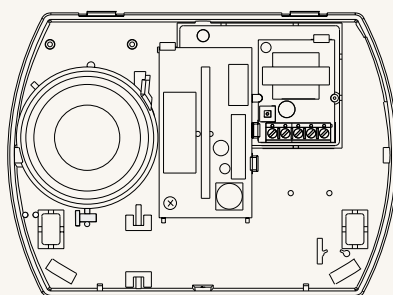

AS 270 Serie

Binnensirenes

- Moderne vormgeving
- Laag stroomverbruik
- Optioneel met flitslicht (AS 271/273)
- Enkel- en tweetonige uitvoering
- Sabotagedetectie tegen openmaken en verwijderen
- Eenvoudig te installeren
- Verticaal of horizontaal te monteren
- Stand-alone versie beschikbaar
- ANPI, NFA2P en VdS versie beschikbaar

Binnensirene voorzien van een ééntonige alarmering, een ingebouwd flitslicht en extra beveiliging

AS 270

AS 271

De sirenes uit de AS 270 serie zijn ideaal om te gebruiken als binnensirene in zowel residentiële als industriële omgevingen. Deze sirenes hebben een moderne vormgeving, zijn licht van gewicht en doen niet denken aan de standaard deurbellen.

Bij de installatie van de AS 270 zult u de gebruikersvriendelijkheid ervaren.

Stand-alone binnensirene voorzien van een tweetonige alarmering, een ingebouwd flitslicht en extra beveiliging

AS 272

AS 273

AS 270 Serie