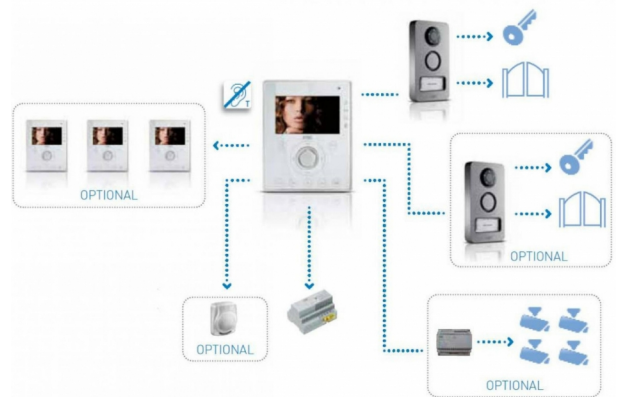

2-draads deurvideosets

■ Uitbreidingsmogelijkheden

- **1722/81**
  - Uitbreidbaar tot 4 Aiko monitoren.

- **1722/71**
  - Uitbreidbaar tot 4 Aiko monitoren en één extra Mikra deurpost.
  - Optioneel: video observatie, 4 camera's met koppeling inbraakbeveiliging.
  - Zie afbeelding rechts

■ Bekabeling

- Zeer eenvoudig te installeren met simpele bekabeling. 1 omkeerbaar aderpaar door het gehele systeem.

SYT1 (Ø 0,8 mm)	10 m	130 m
TWISTED PAIR (Ø 0,6 mm)	10 m	130 m
CAT5	10 m	100 m
LEAD WIRE (1,0 mm²)	50 m	100 m